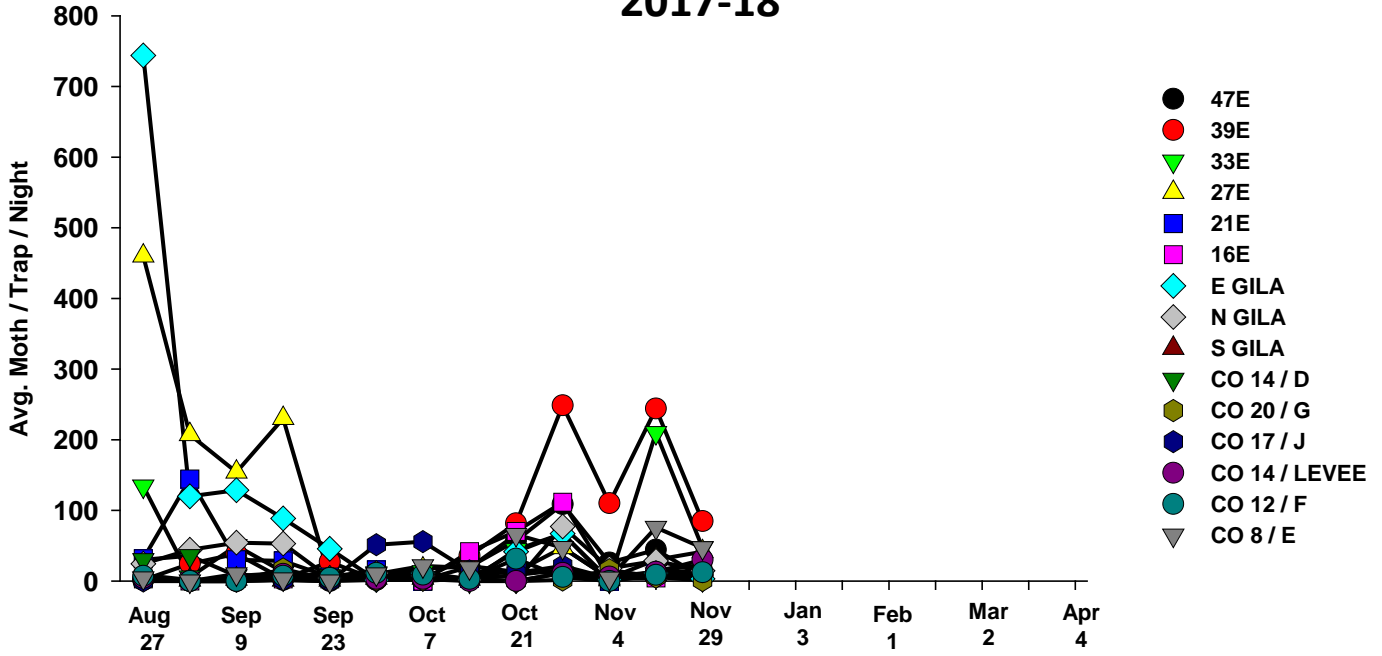

### Beet Armyworm

2016-17

### Cabbage Looper

2017-18

### Cabbage Looper

2016-17

Whiteflies

2017-18

Whiteflies

2016-17

### Thrips

2017-18