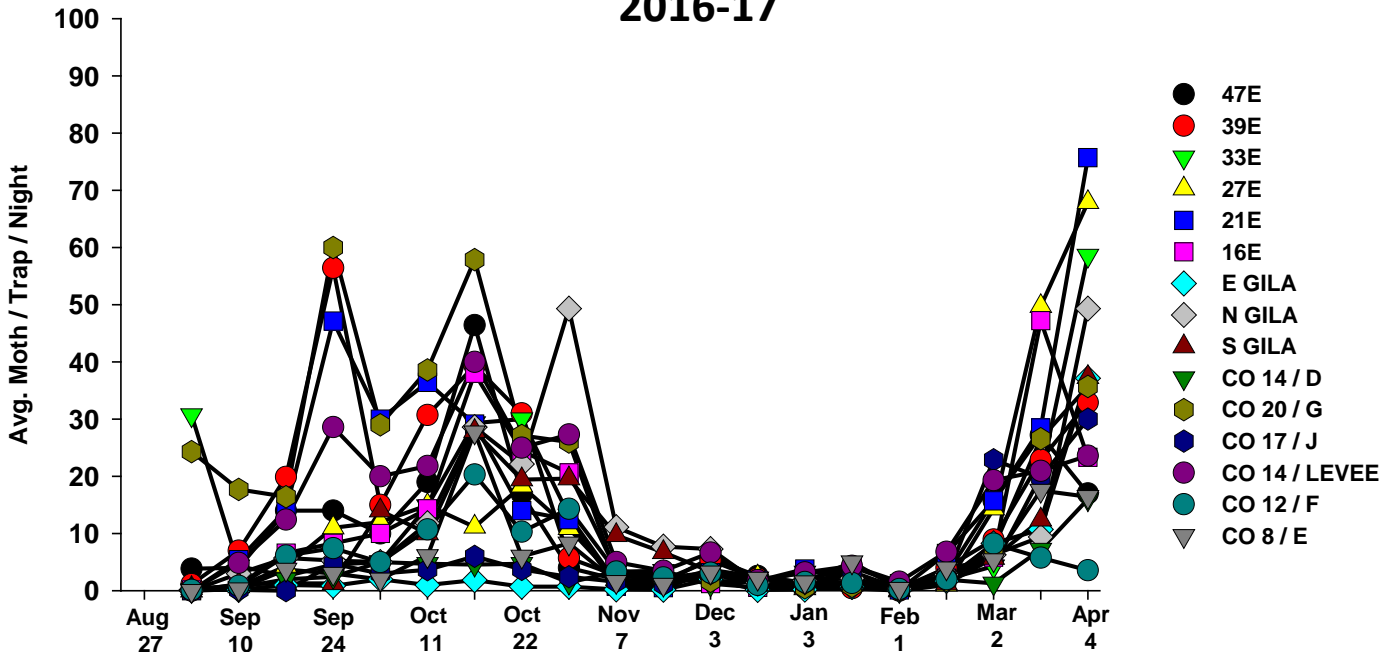

### Beet Armyworm

2017-18

### Beet Armyworm

2016-17

### Cabbage Looper

2017-18

### Cabbage Looper

2016-17

Whiteflies

2017-18

Whiteflies

2016-17