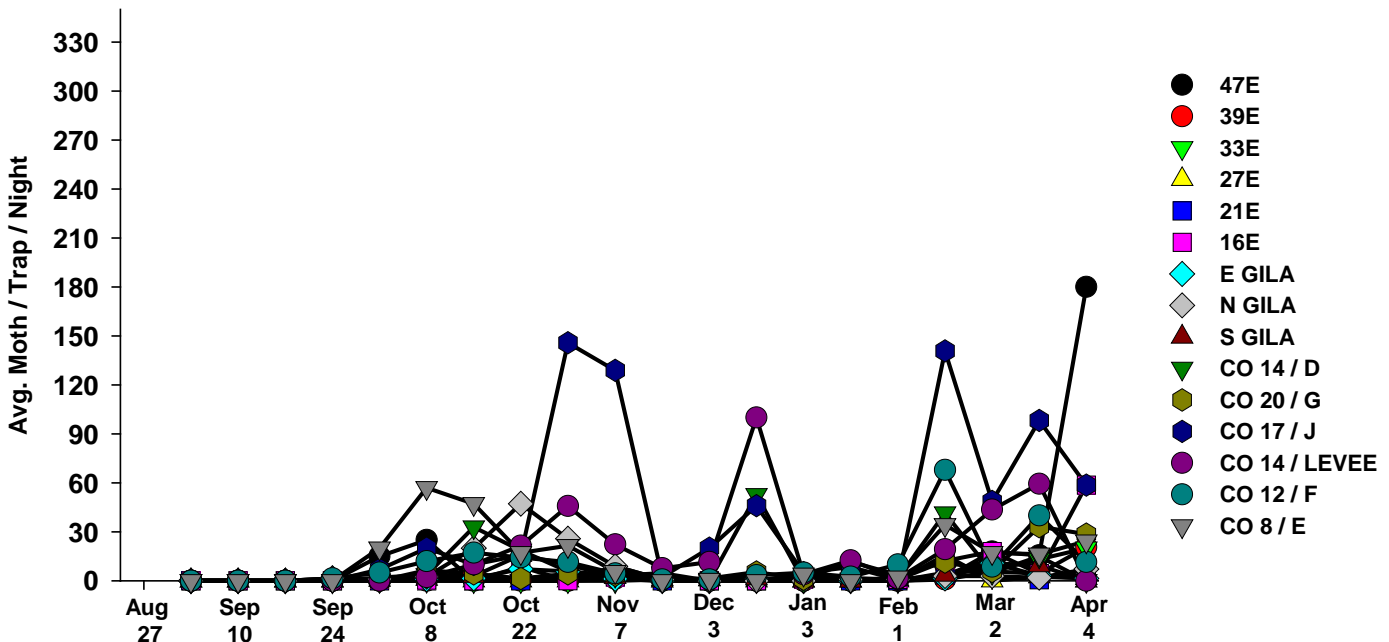

Aphids

2016-17